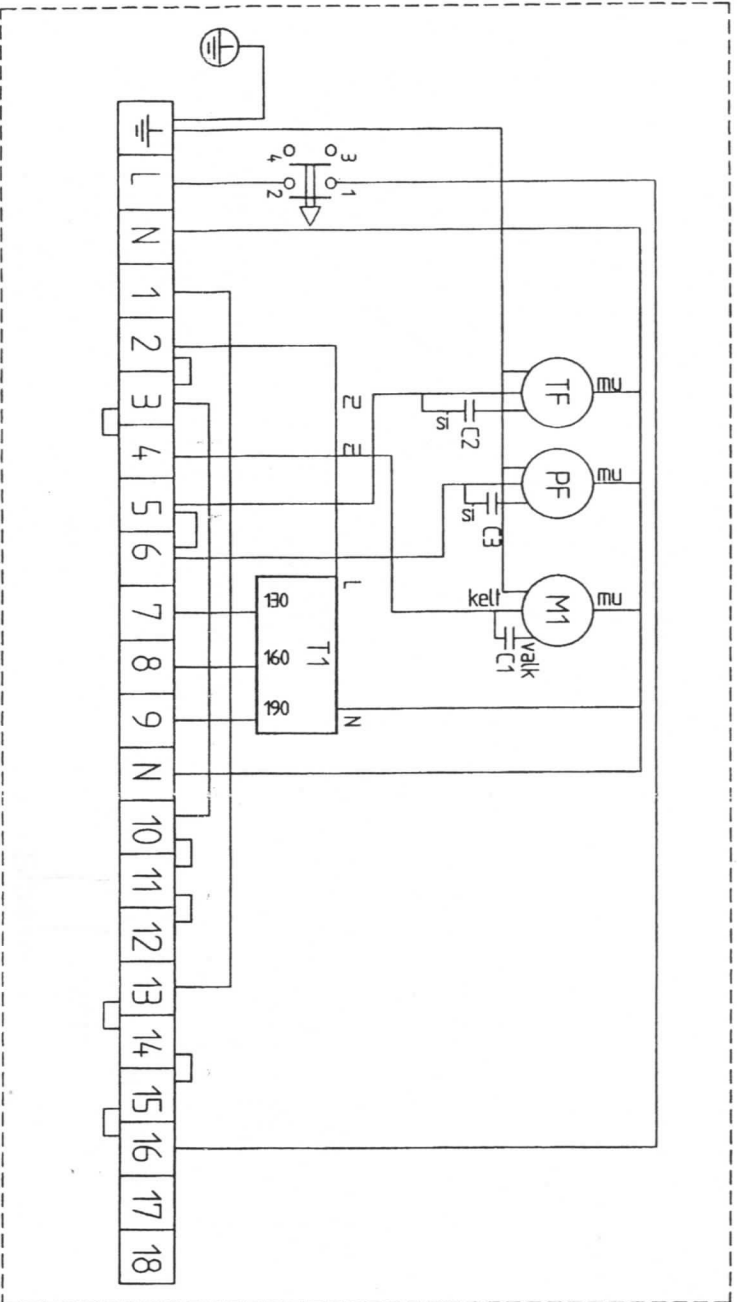

LTR-6

- KULT KULTANEN, GUL
 KEVI KULTAVIHREÄ, GULGRÖN
 MU MUSTA, SVART
 RU RUSKEA, SVART
 SI SININEN, BLÅ
 C1 KÄYNTIKONDENSATORI, DRIFTKONDENSATOR 0,6uF (M1)
 C2 KÄYNTIKONDENSATORI, DRIFTKONDENSATOR 2uF (TF)
 C3 KÄYNTIKONDENSATORI, DRIFTKONDENSATOR 2uF (PF)
 M1 LTO MOOTTORI, VYX MOTOR
 PF PUHALIN (POISTOLINNA), FLÄKT (FRÄNLUFT)
 T1 MUUNTAJA (PUHALINNOPEUDET), TRANSFORMATOR (FLÄKTHASTIGHETERNA)
 TF PUHALIN (TUULOILMA), FLÄKT (TILLUFT)

No Muutos

Pvm Muutt Hyv

Osa	Kpl	Osan nimitys	Valmistus	Schde
Piiri	Tark	Hyv	Pvm	
LTR-6			2003-05-07	
Nimitys		File	Paino kg	
TEHO / OHJUSPÄÄVAIVO, 4x230V, 50Hz				
EFFEKT / MANÖVERSCHEMA, 4x230V, 50Hz				
Piiri no	2 007 421	Muutos	8	Lehti
OY COMBINENT AB				