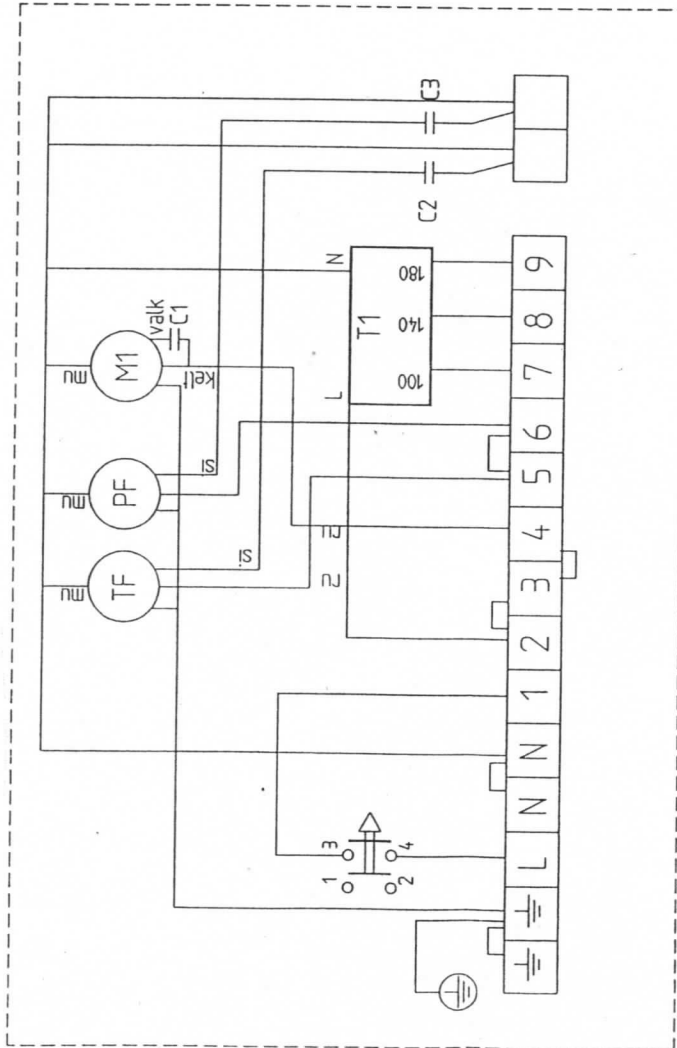

LTR 3

- KELT
 KEVI
 MU
 RU
 SI
 C1
 C2
 C3
 M1
 PF
 T1
 TF
- KELTAINEN, GUL
 KELTAVIHREÄ, GULGRÖN
 MUSTA, SVART
 RUSKEA, SVART
 SININEN, BLÅ
 KÄYNTKONDENSAAATTORI; DRIFTKONDENSATOR 0.6uF (M1)
 KÄYNTKONDENSAAATTORI; DRIFTKONDENSATOR 2uF (TF)
 KÄYNTKONDENSAAATTORI; DRIFTKONDENSATOR 2uF (PF)
 LTO MOOTTORI, VVX MOTOR
 PUHALLIN (POISTILMA), FLÄKT (FRÅNLUFT)
 MUUNTAJA (PUHALINNOPEUDET), TRANSFORMATOR (FLÄKTHASTIGHETERNA)
 PUHALLIN (TULOLMA), FLÄKT (TILLUFT)

Osa	Kpl	Osan nimi	Valmistaja
Piiri	Tark	Hyv	Pvm
LTR-3			2000-08-22
		File	
		Nimitys	TEHO / OJAUSPERAAVO, 1x230V, 50Hz EFFEKT / MANÖVERSCHEMA, 1x230V, 50Hz
		Piiri no	2 032 004
		Muutos	Lehti
		J	

No	Muutos	Pvm	Muutt	Hyv